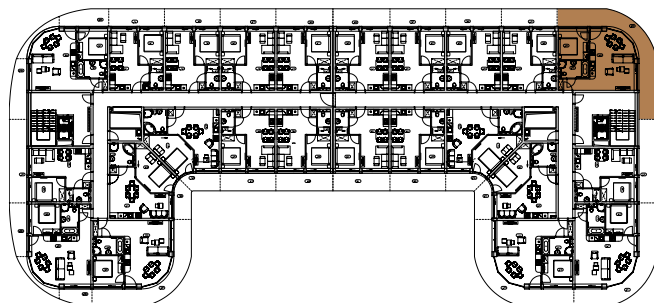

# APARTAMENT B-9.1

KONDYGNACJA: PIĘTRO I  
POWIERZCHNIA: 49,25 m<sup>2</sup>