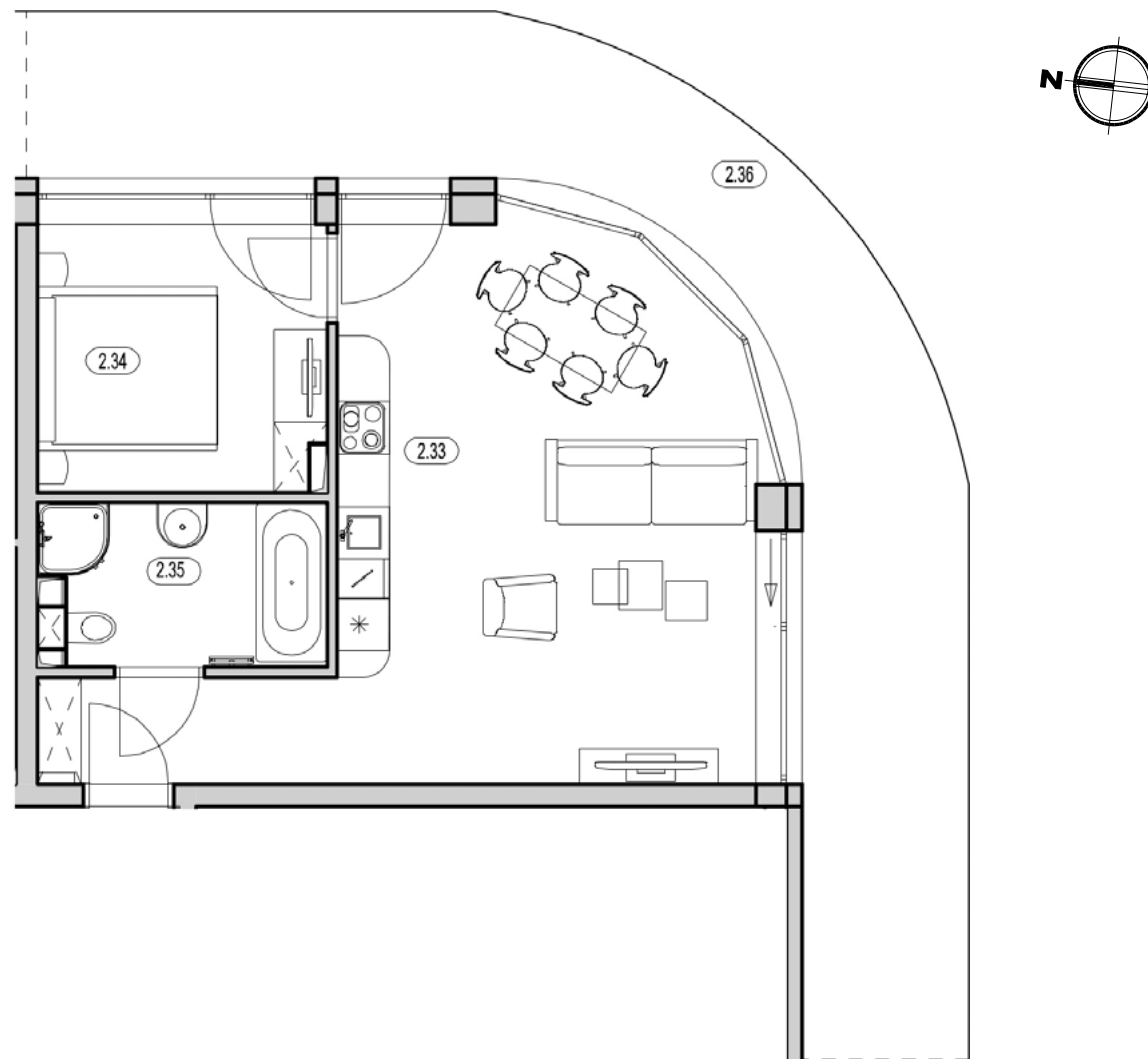

# APARTAMENT B-9.1

KONDYGNACJA: PIĘTRO I  
POWIERZCHNIA: 49,25 m<sup>2</sup>